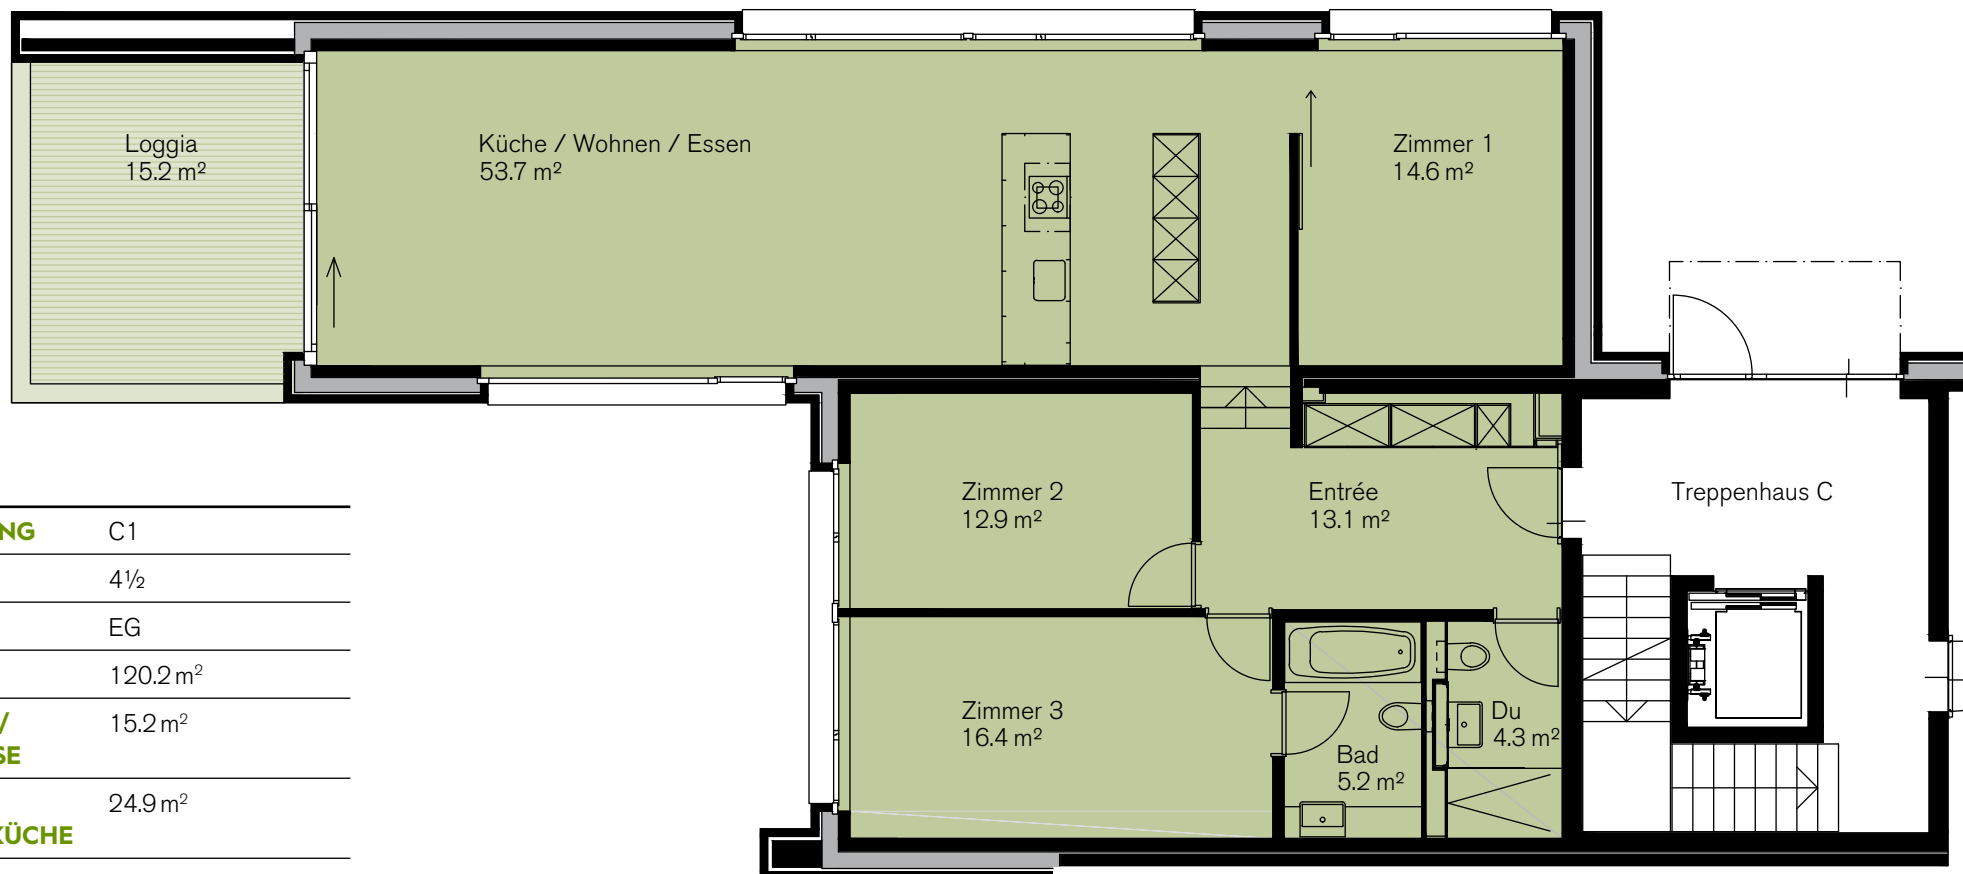

Wohnung C1

HAUS C

WOHNUNG C1

ZIMMER 4½

ETAGE EG

HNF 120.2 m²

**LOGGIA/
TERRASSE** 15.2 m²

**KELLER/
WASCHKÜCHE** 24.9 m²

HNF = Hauptnutzfläche

0 1 2 3 4 5m

MASSSTAB 1:100