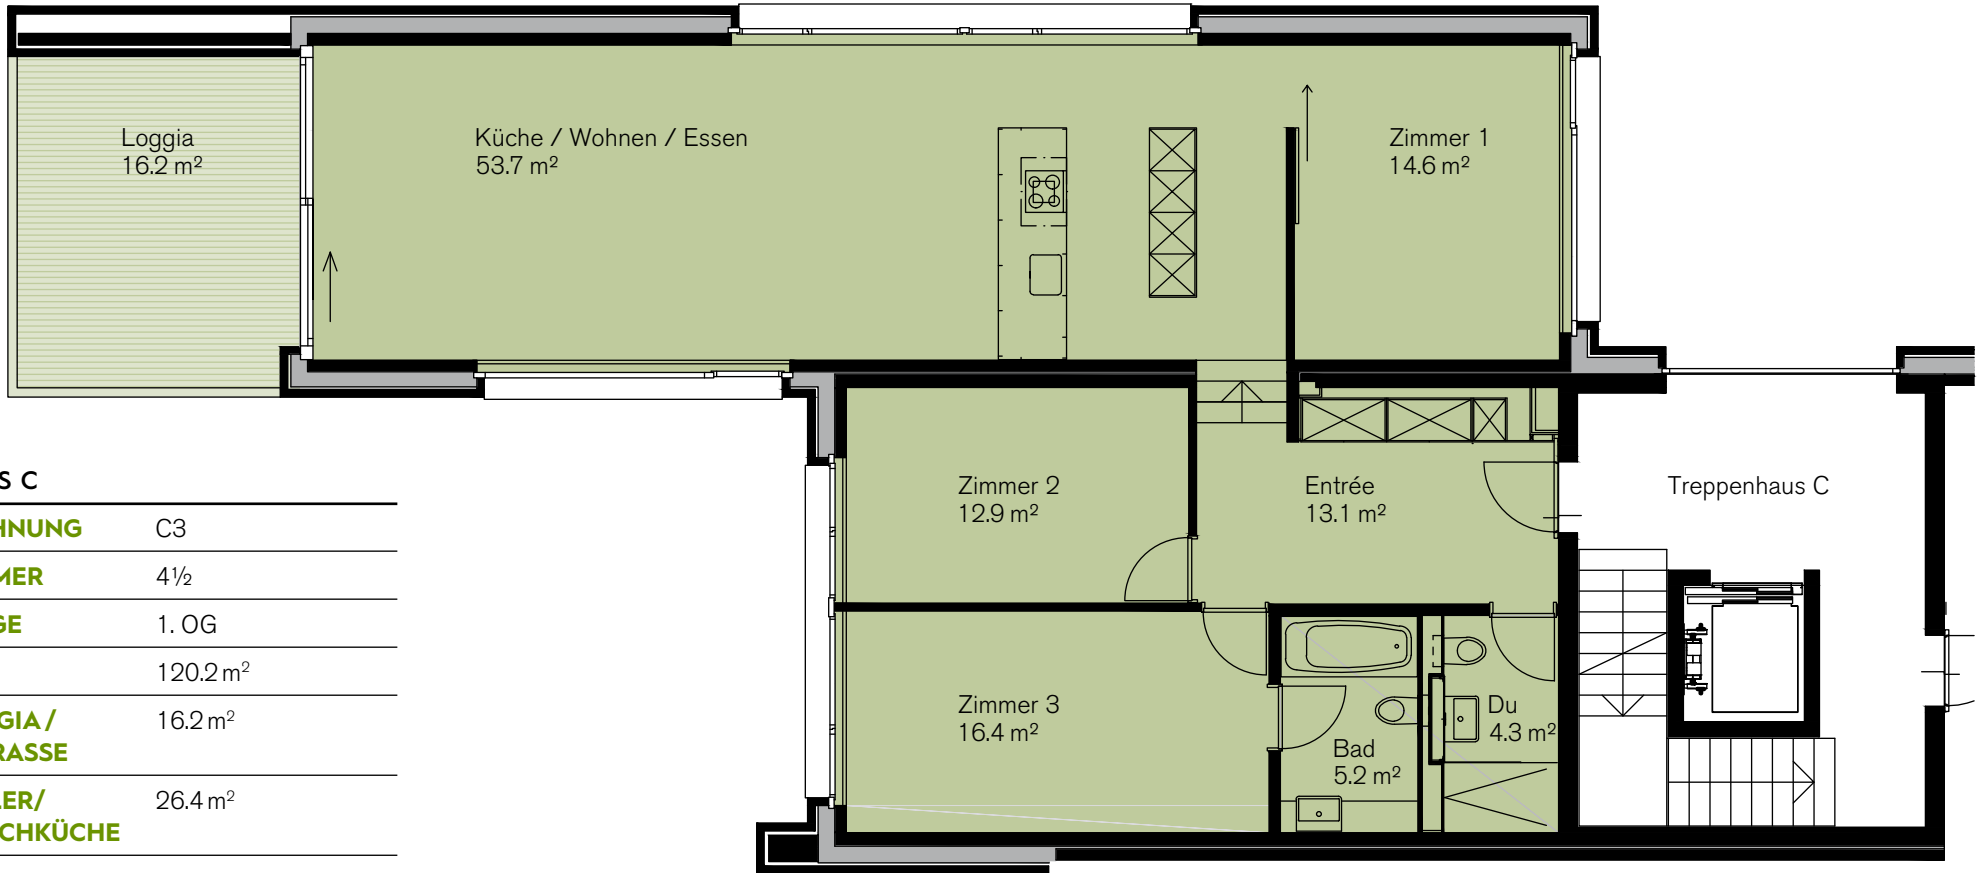

# Wohnung C3

**HAUS C**

<b>WOHNUNG</b>	C3
<b>ZIMMER</b>	4½
<b>ETAGE</b>	1. OG
<b>HNF</b>	120.2 m <sup>2</sup>
<b>LOGGIA / TERRASSE</b>	16.2 m <sup>2</sup>
<b>KELLER / WASCHKÜCHE</b>	26.4 m <sup>2</sup>

HNF = Hauptnutzfläche